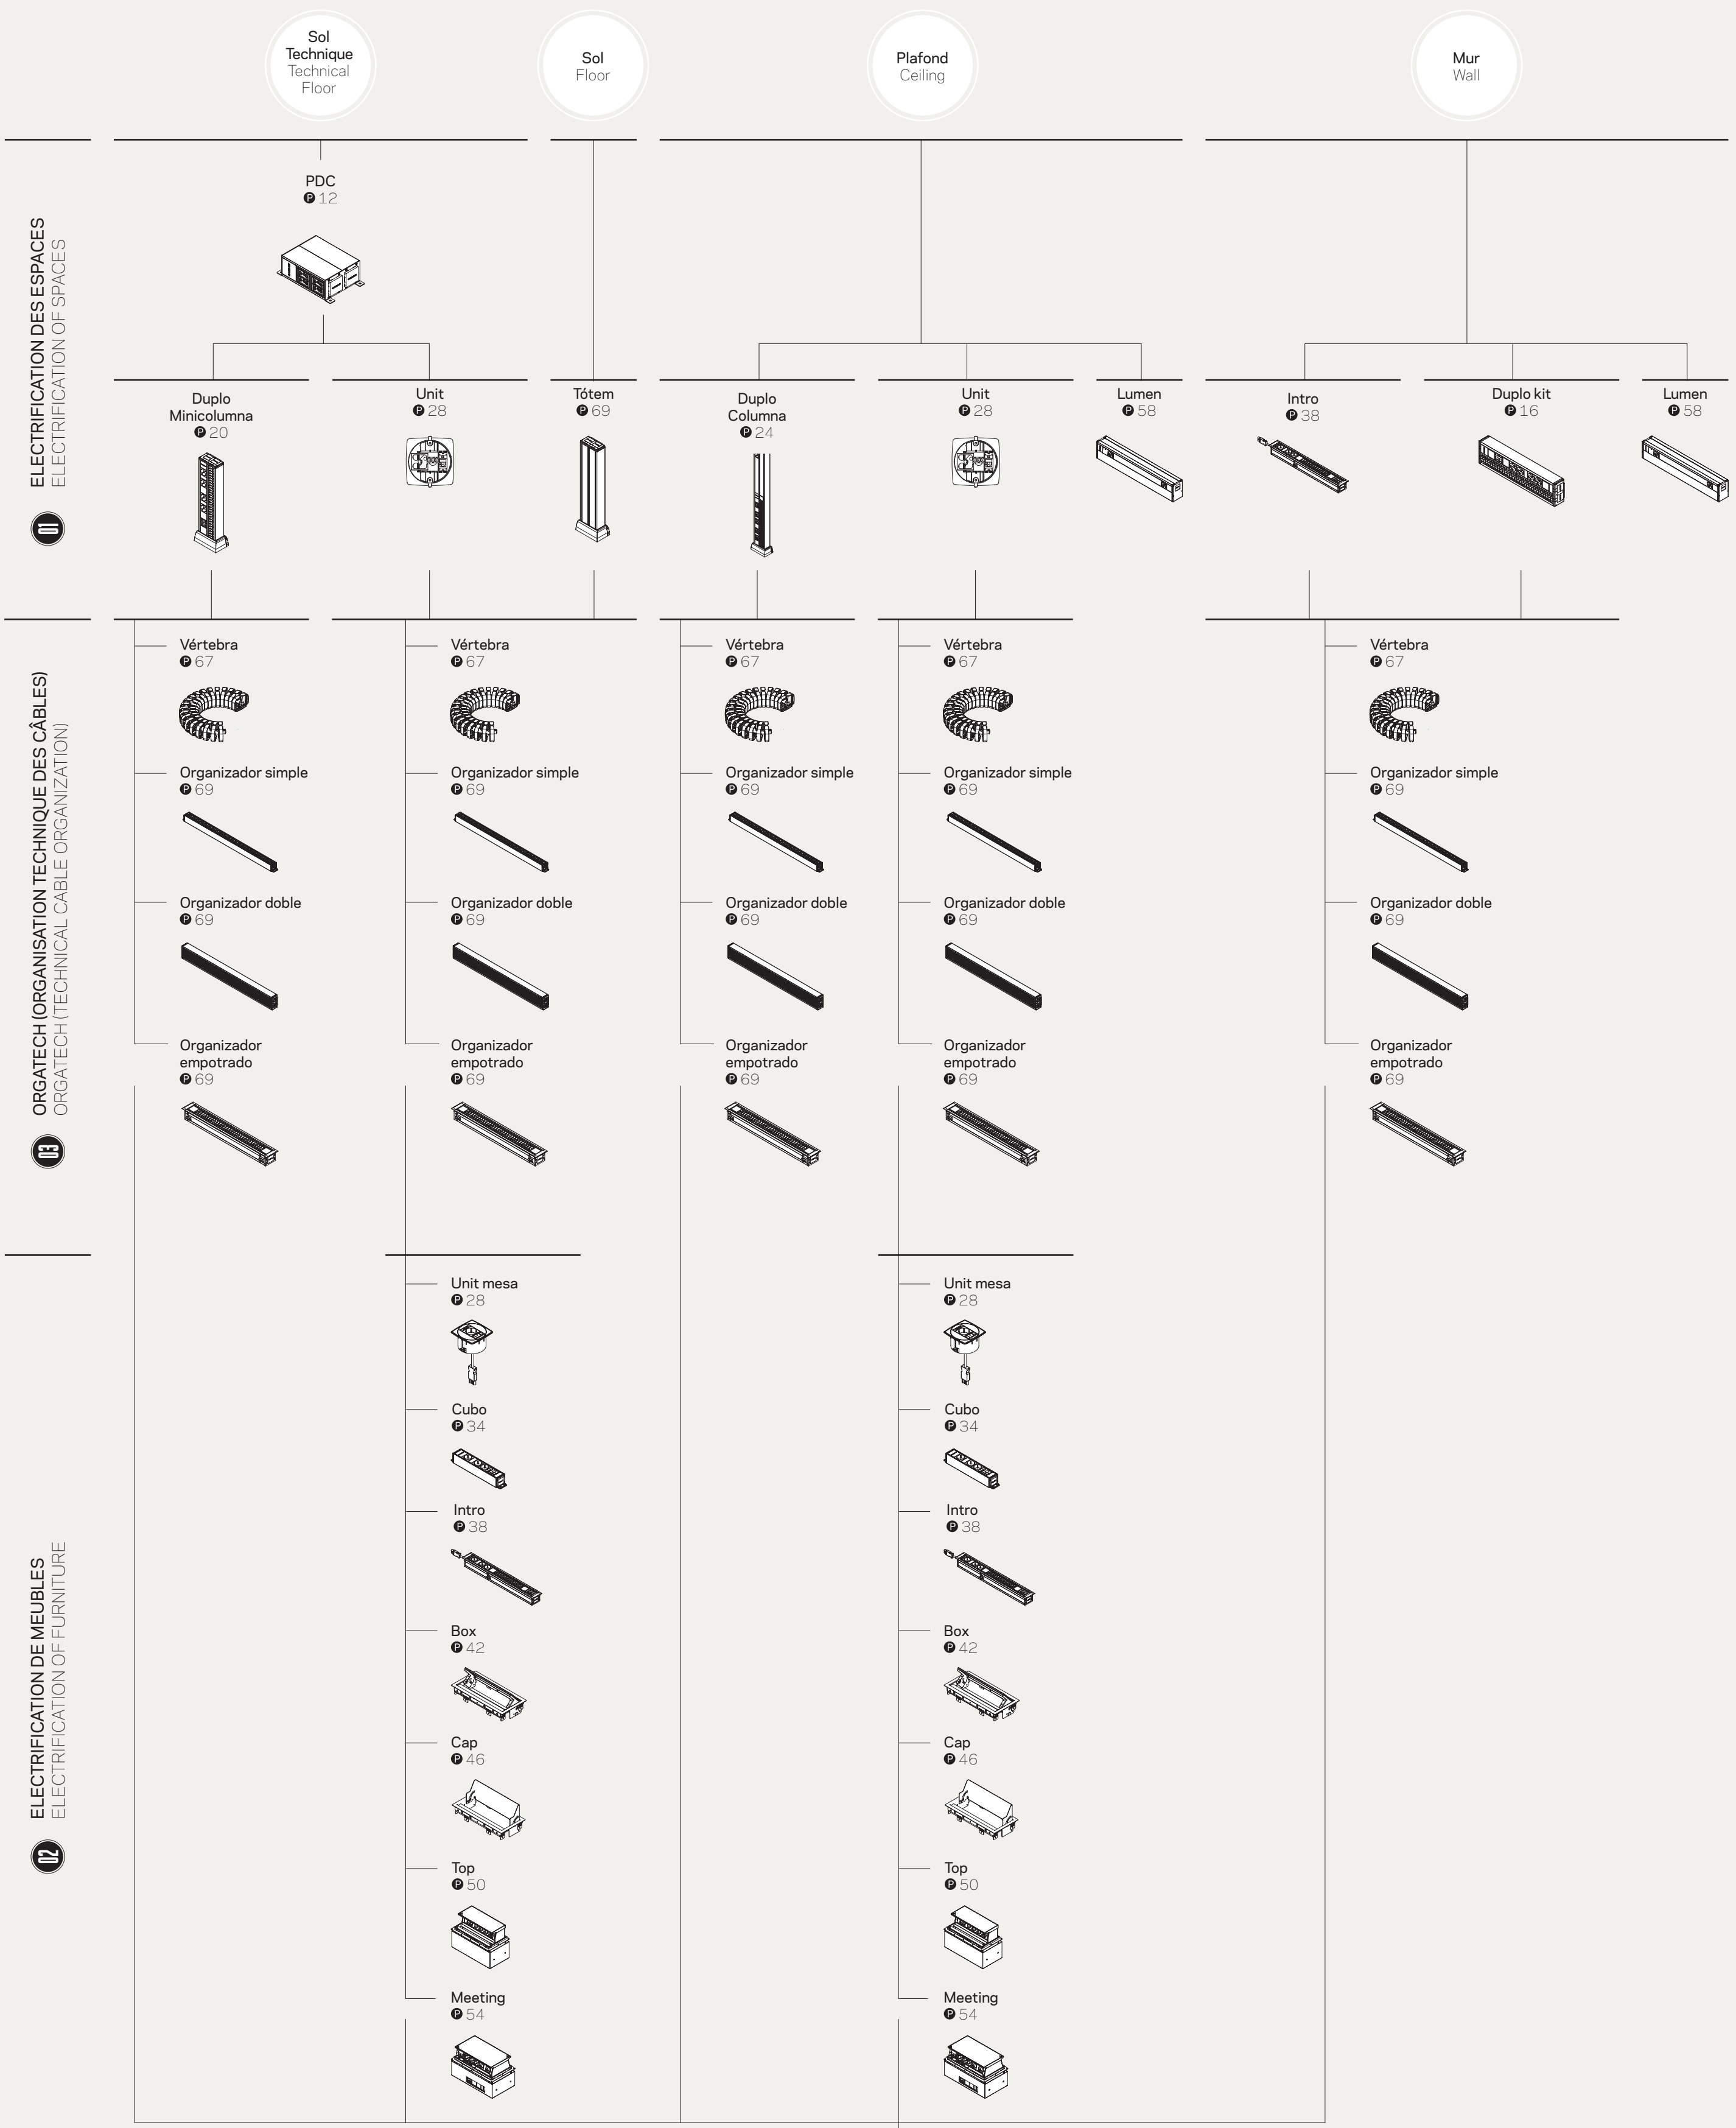

# Es mejor empezar por el principio

## It is better to start at the beginning

D'où viennent l'électricité et les données dans notre espace de travail ? Plafond, mur ou sol ? Notre system peut les amener de n'importe quel point à chaque poste de travail d'une manière ordonnée et simple.

Nous avons préparé ce petit guide visuel pour illustrer comment indépendamment de la source et grâce à nos produits nous pouvons résoudre d'une manière intégrale le processus de fournir le monde du bureau et de l'industrie avec des données et de connectivité.

Where do the electricity and data come from at our work station? The ceiling, the wall or the floor? Our system can bring them from anywhere to each work station in an ordered and simple way.

We have prepared this brief visual guide to illustrate how, regardless of the origin, our products can solve the entire process of providing the world of office and industry with data and connectivity.